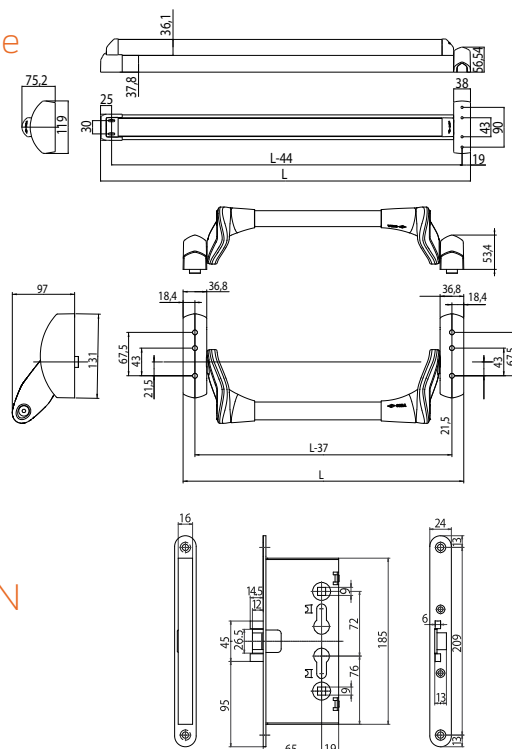

Dimensions : mesures indiquées en mm.

Spécifications techniques

Cas d'utilisation	Système de contrôle d'accès électronique autonome alimenté par batterie pour une installation sur porte.
Encombrement	Lecteur de cartes et boîtiers piles intégré dans la plaque extérieur. Uniquement 2 vis nécessaires pour l'installation.
Technologie des cartes	Sans contact RFID ISO 14443B/Mifare ISO 14443A, NFC. Réveil de la serrure par présentation de la carte.
Température de fonctionnement	De -10°C à 70°C (avec les piles d'origine).
Cryptage	3DES-AES.
Historique	500 derniers événements.
Détection de l'ouverture d'urgence	Ouverture d'urgence à clé mécanique.
Mode radio	Système disponible également en version sans fil (Technologie Zigbee 2.4 GHz). La serrure peut communiquer avec le système central à travers un réseau sans fil. Facilité de reprogrammation/suppression d'accès.
Signalisation lumineuse	LED Multicolore sur la plaque extérieure signalant le niveau de batterie et l'état de service.
Piles	3 x 1,5V AAA alcaline.
Autonomie	30 000 cycles approximatifs en mode autonome (en fonction des conditions de températures).
Plaque extérieure	L 259 x H 28 x P 60 mm.
Poids	eSIGNO emballé : 1,5 kg (plaque extérieure seulement, poignées et piles). Plaque d'adaptation à commander séparément.
Matériaux	Plaque extérieure en Zamak 3 (ZP3 conforme à la norme NF EN 12844).
Cache	PA6 / PA12. Disponible en coloris noir ou blanc.
Finitions	Argent satiné / Argent poli / Bronze satiné / Or poli.
Poignées	Classic / Modern RTD / Élégance. Intérieur : pushbar pour les portes en metal art. 159615000 et pour les portes en bois 159607100, touchbar 159711.
Dimension du carré	8 mm.
Entraxe	72 mm
Cylindre mécanique d'urgence	½ cylindre à profil européen dissimulé sous le cache. Accessible à l'aide d'un outil spécifique fourni.
Coffre à mortaiser standard	Porte métal : 1431XX Série avec fonction sortie d'urgence (utiliser un carré de 9 mm). Porte bois : 15A300, 15A310, 152 242XX et 152 862XX avec fonction sortie d'urgence.
Epaisseur de porte	40 - 60 mm.
Utilisation	Intérieure.
Cycles de vie	200 000 cycles.
Installation	Compatible avec les visseuses électriques à contrôle de couple.
Normes et certifications	Respect des norms EN1634-1 (pour portes coupe-feu 60 minutes), EN179,EN12209, UL (normes Europe).
Système de gestion	Encodeur, communication avec la serrure à travers un dispositif NFC ou des cartes de services.