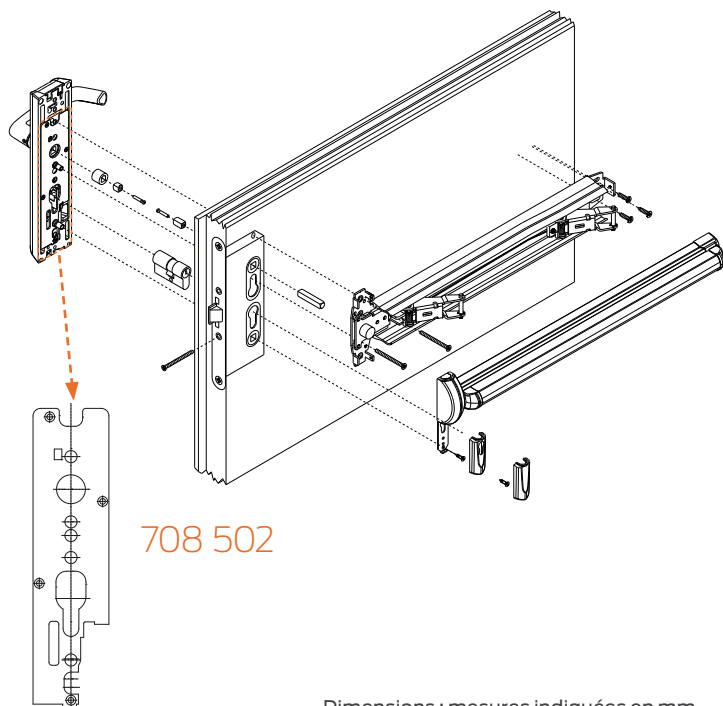

Installation