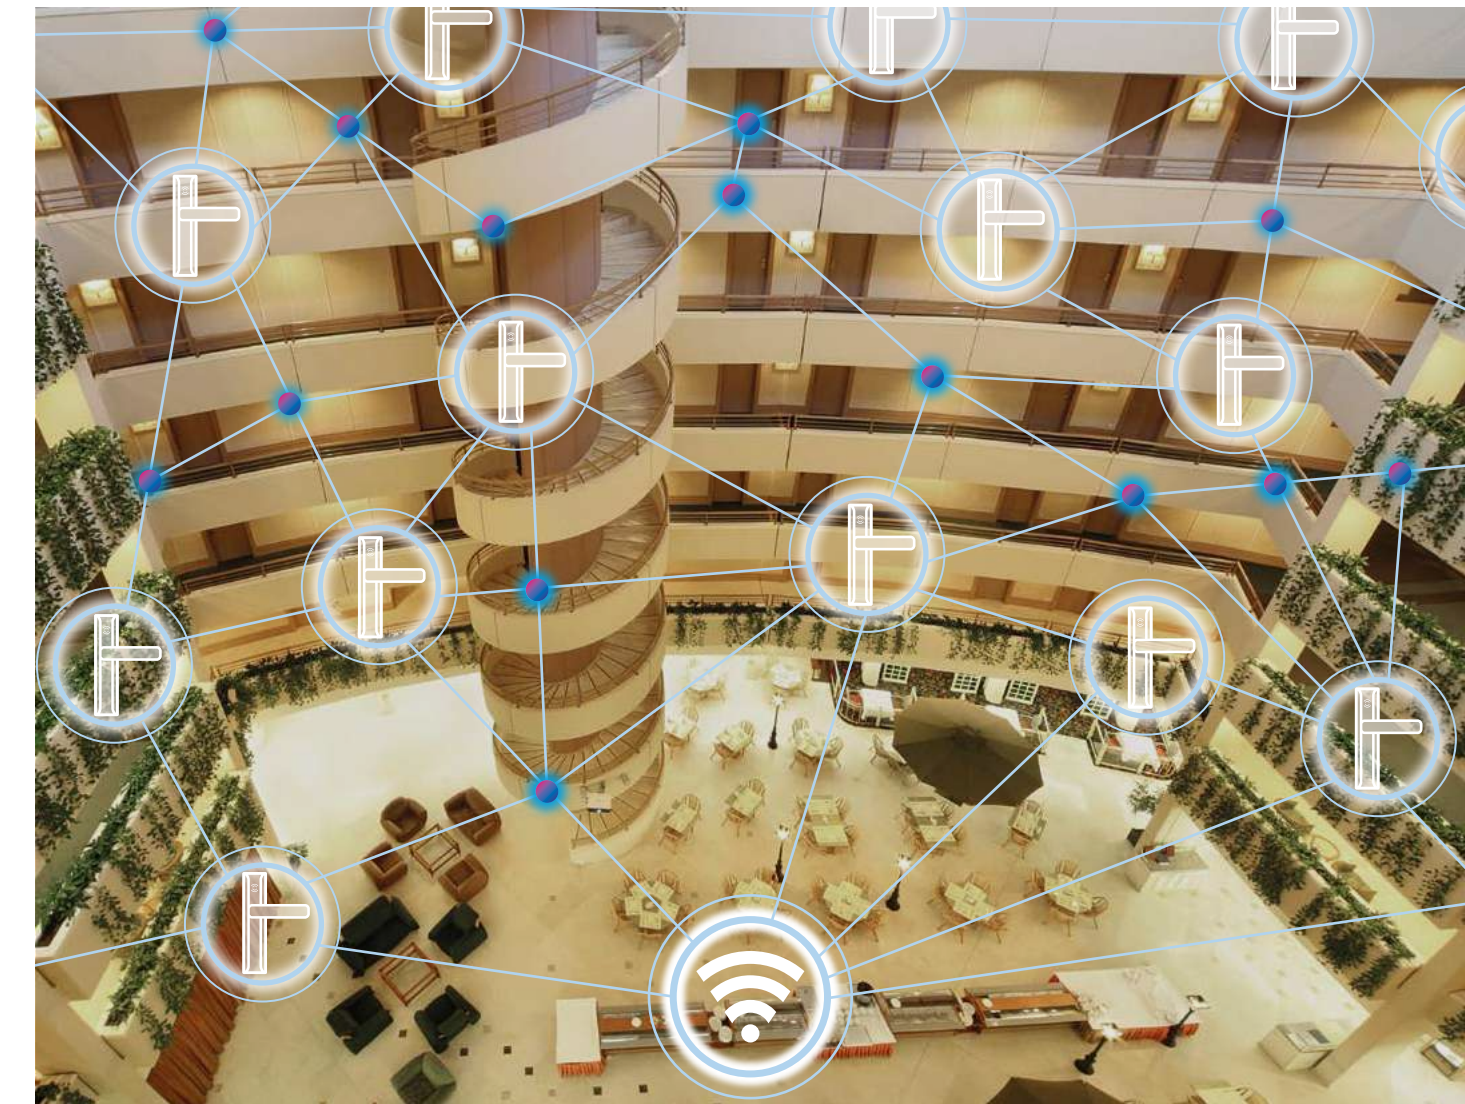

eSIGNO 2.0 Smart Access

Cerradura de proximidad evolucionada

eSIGNO 2.0 Smart Access

CISA amplía su gama de soluciones dedicadas al sector hotelero con CISA eSIGNO 2.0.

CISA eSIGNO 2.0 es la cerradura ideal para mejorar la **experiencia del cliente** a través de la personalización y digitalización de los servicios hoteleros, como la función de apertura con el móvil.

Wireless y móvil

CISA eSIGNO 2.0 es la cerradura wireless que ofrece una solución aún más evolucionada para el control de los accesos.

En el modo wireless, los datos generados por CISA eSIGNO 2.0 en comunicación con un sistema remoto activarán paneles indicadores y harán que el edificio sea aún más inteligente.

Certificaciones

CISA eSIGNO 2.0 puede ser utilizada en puertas cortafuegos (EN 1634). También se puede instalar en salidas de seguridad, combinada con productos certificados CE EN1125 o EN 179.

Diseño

Combina la excelencia del diseño italiano más innovador con las prestaciones de seguridad más avanzadas: su **configuración elegante y compacta** se adapta a múltiples requerimientos en términos mecánicos y estéticos, integrándose perfectamente con el estilo de cualquier entorno.

Una solución flexible y modular

CISA eSIGNO 2.0 es una solución que se puede configurar en función de las necesidades actuales o volver a configurar según las necesidades futuras del hotel, sin comprometer nunca su función esencial: el acceso del huésped a su habitación.