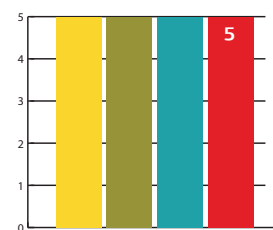

Combinatore digitale
DGT Vision Cash, Darwin