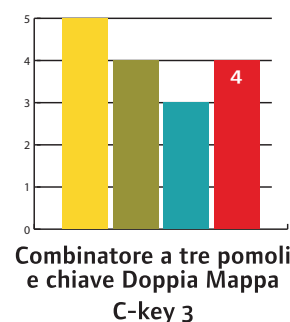

■ Sicurezza passiva (resistenza agli attacchi)
■ Resistenza attiva (combinatore, serratura...)
■ Facilità d'uso
■ Media