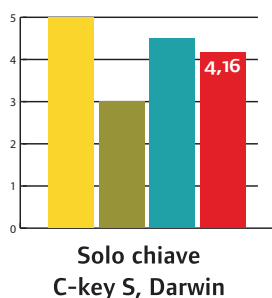

Casseforti a mobile - modelli e dimensioni

DIMENSIONI (mm)						Catenacci	Ripiani	Peso medio Kg	COMANDI DI APERTURA			
Esterne			Interne									
L	H	P	L	H	P				ARTICOLO			
									C-KEY	C-KEY 3		DGT VISION
360	240	300	350	230	245	2	1	25,5	82050-34	82250-34	82450-34	82750-34
420	300	350	410	290	295	2+2	1	38,7	82050-43	82250-43	82450-43	82750-43
490	360	350	480	350	295	2+2	1	49,5	82050-53	82250-53	82450-53	82750-53
360	490	400	350	480	345	4+2	2	54,2	82050-74	82250-74	82450-74	82750-74
420	550	450	410	540	395	4+2	2	69,4	82050-85	82250-85	82450-85	82750-85
490	620	450	480	610	395	4+2	2	84,5	82050-95	82250-95	82450-95	82750-95
									C-KEY			
310	190	250	300	180	200	2	1	12,3	8A050-23	-	-	-
360	240	300	350	245	245	2	1	21,9	8A050-34	-	-	-
420	300	350	410	290	295	2	1	31,5	8A050-43	-	-	-
									DGT VISION CASH			
360	270	300	350	260	245	2	1	30,2	-	-	-	82751-35
360	520	400	350	510	345	4+2	2	57,6	-	-	-	82751-75

Supporti per casseforti a mobile

DIMENSIONI (mm)			Peso	ARTICOLO	Per Casseforti di Dimensioni
L	H	P			
340	300	370	19,2	07125-00	360x490
400	300	420	22,5	07125-01	420x550 - 490x620

■ Sicurezza passiva (resistenza agli attacchi)
■ Resistenza attiva (combinatore, serratura...)
■ Facilità d'uso
■ Media